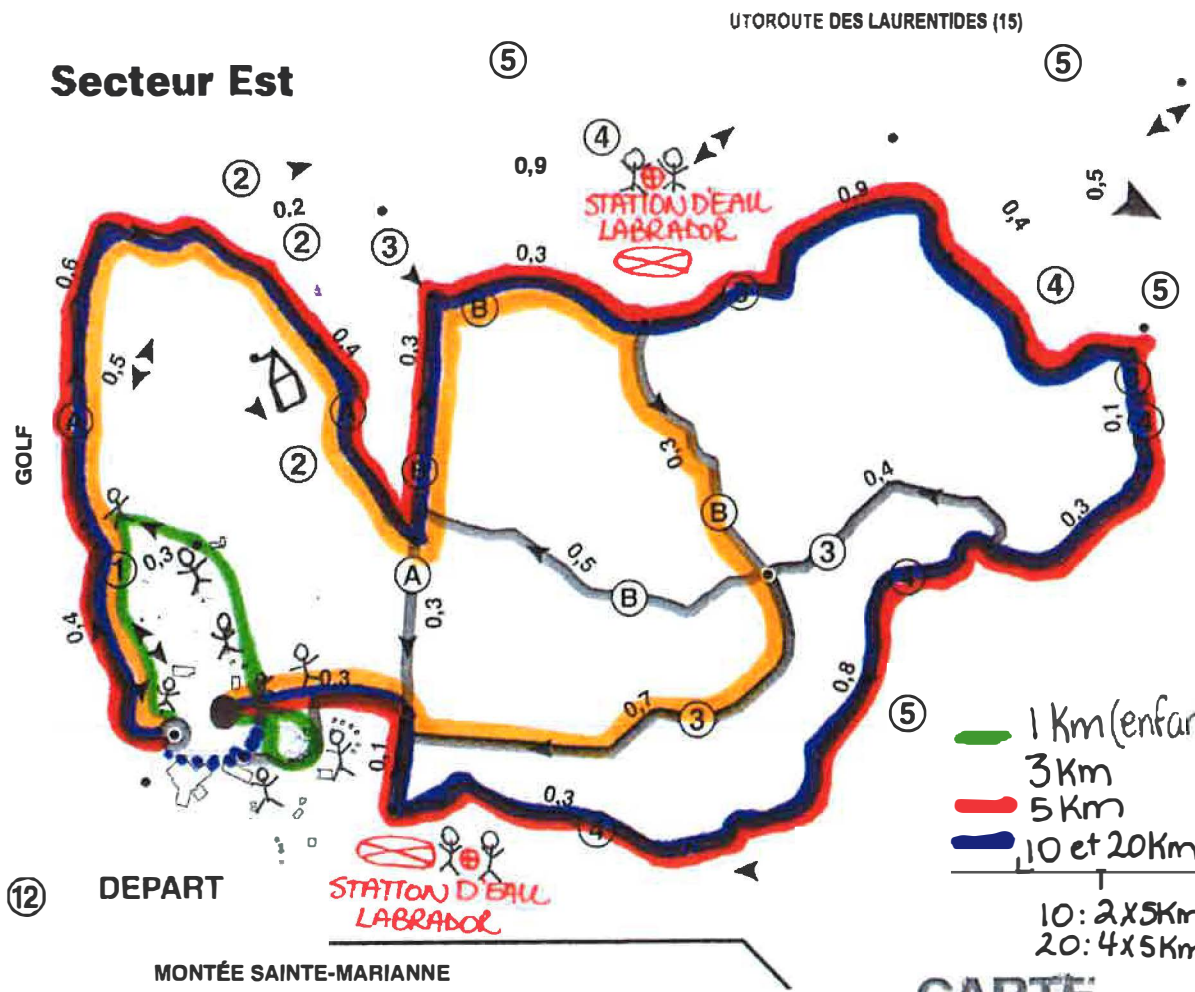

Secteur Est

12

DEPART

MONTÉE SAINTE-MARIANNE

UTOROUTE DES LAURENTIDES (15)

STATION D'EAU
LABRADOR

STATION D'EAU
LABRADOR

1 Km (enfants)

3 Km

5 Km

10 et 20 Km

10: 2x5Km

20: 4x5Km

CARTE
D'ÉTÉ

0,3

5

Projet
résidentiel
Domaine
Vert Sud

DU DOMAINE VERT

10423, Montée Sainte-Marianne, Mirabel, Qc J7J 2B1
Tél.: 450-435-6510 • domainevert.com
GPS: 45° 39' 36" N 73° 54' 29" O

LÉGENDE SECTEUR EST

Piste vélo vers Blainville	
• Autoroute 15	3,2 km
• Domaine Vert Sud	3,6 km

SENTIERS DE MARCHÉ	
Boucle A	2,0 km
Boucles A + B	3,4 km
Boucles A + B + piste # 3	5,8 km
Boucles A + B + pistes # 3 et # 4	5,9 km

Hiver seulement
0,7 Distance entre deux points (km)

La distance des pistes est approximative.
Distance linéaire à partir du chalet d'accueil.