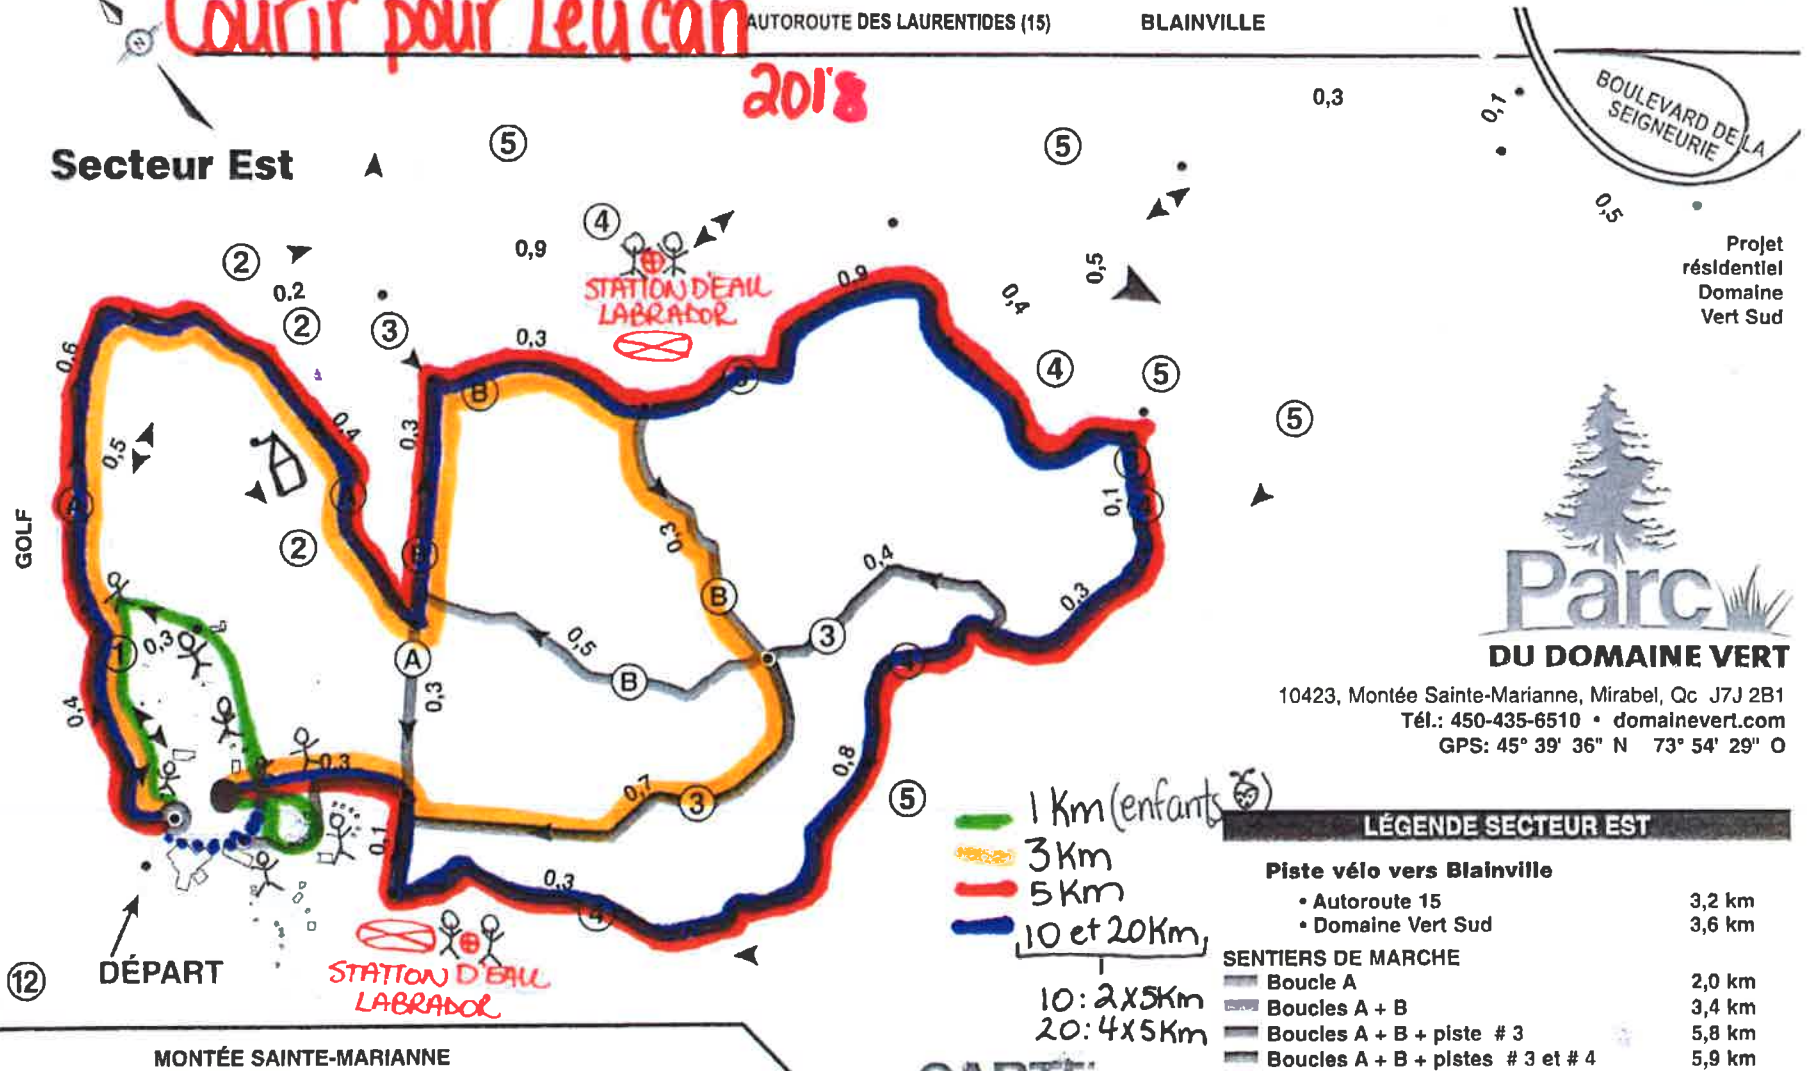

Courir pour Leu can

AUTOROUTE DES LAURENTIDES (15)

BLAINVILLE

2018

Secteur Est

- 1 Km (enfants)
- 3 Km
- 5 Km
- 10 et 20 Km

CARTE D'ÉTÉ

LÉGENDE SECTEUR EST

Piste vélo vers Blainville	
• Autoroute 15	3,2 km
• Domaine Vert Sud	3,6 km
SENTIERS DE MARCHÉ	
— Boucle A	2,0 km
— Boucles A + B	3,4 km
— Boucles A + B + piste # 3	5,8 km
— Boucles A + B + pistes # 3 et # 4	5,9 km
Hiver seulement	
— 0,7	Distance entre deux points (km)

La distance des pistes est approximative.
Distance linéaire à partir du chalet d'accueil.